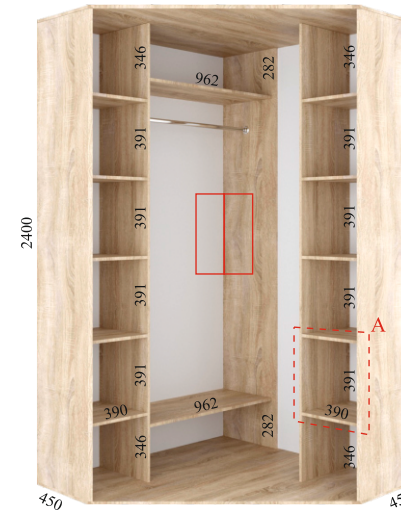

Внутрішнє наповнення кутових шаф-купе серії «СТАНДАРТ»

1100 x 1100 x 2400

1200 x 1200 x 2400

1300 x 1300 x 2400

1400 x 1400 x 2400

1500 x 1500 x 2400

1100 x 1100 x 2100

1200 x 1200 x 2100

1300 x 1300 x 2100

1400 x 1400 x 2100

1500 x 1500 x 2100

Секцію А можливо доукомплектувати скриньковим блоком

ФЕНІКС МЕБЛІ

1250 x 1300 x 2400

1250 x 1300 x 2100

Кутова шафа-купе
може доукомплектуватися
однією, або двома
консолями

Консоль
для "шкафи 90"

Додаткова комплектація шаф-купе серії «СТАНДАРТ»

Секцію А можливо докомплектувати скриньковим блоком

382/592

Любу шафу-купе можливо докомплектувати однією або двома консолями

Двухдверна шафа-купе може докомплектувати козирьком з трьома світлодіодними ламелями

Трьохдверний шафа-купе може докомплектувати козирьком з трьома світлодіодними ламелями

Радіусна консоль

Пряма консоль

300x600x2400

300x600x2100

300x450x2400

300x450x2100

300x600x2400