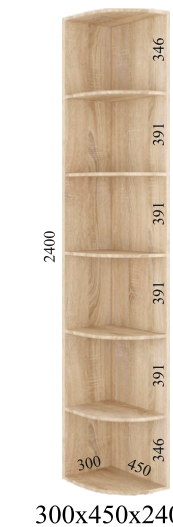

Внутрішнє наповнення кутових шаф-купе серії «СТАНДАРТ»

1100 x 1100 x 2400

1200 x 1200 x 2400

1300 x 1300 x 2400

1400 x 1400 x 2400

1500 x 1500 x 2400

1100 x 1100 x 2100

1200 x 1200 x 2100

1300 x 1300 x 2100

1400 x 1400 x 2100

1500 x 1500 x 2100

Секцію А можливо доукомплектувати скриньковим блоком

ФЕНІКС МЕБЛІ

1250 x 1300 x 2400

1250 x 1300 x 2100

Кутова шафа-купе
може доукомплектуватися
однією, або двома
консолями

Консоль
для "шкафи 90"

Додаткова комплектація шаф-купе серії «СТАНДАРТ»

Секцію А можливо докомплектувати скриньковим блоком

382/592

Любу шафу-купе можливо докомплектувати однією або двома консолями

Двухдверна шафа-купе може докомплектувати козирьком з трьома світлодіодними ламелями

Трьохдверний шафа-купе може докомплектувати козирьком з трьома світлодіодними ламелями

Радіусна консоль

Пряма консоль

300x600x2400

300x600x2100

300x450x2400

300x450x2100

300x600x2400