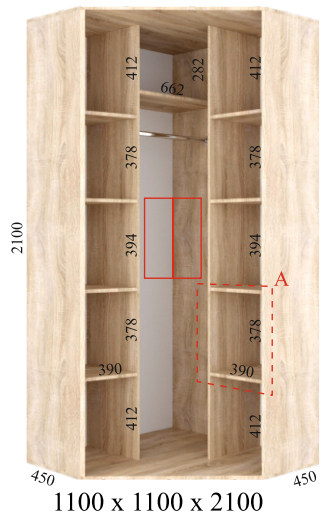

Внутрішнє наповнення кутових шаф-купе серії «СТАНДАРТ»

1100 x 1100 x 2400

1200 x 1200 x 2400

1300 x 1300 x 2400

1400 x 1400 x 2400

1500 x 1500 x 2400

1100 x 1100 x 2100

1200 x 1200 x 2100

1300 x 1300 x 2100

1400 x 1400 x 2100

1500 x 1500 x 2100

Секцію А можливо доукомплектувати скриньковим блоком

ФЕНІКС МЕБЛІ

1250 x 1300 x 2400

1250 x 1300 x 2100

Кутова шафа-купе
може доукомплектуватися
однією, або двома
консолями

Консоль
для "шкафи 90"

Додаткова комплектація шаф-купе серії «СТАНДАРТ»

Секцію А можливо докомплектувати скриньковим блоком

382/592

Любу шафу-купе можливо докомплектувати однією або двома консолями

Двухдверна шафа-купе може докомплектувати козирьком з трьома світлодіодними ламелями

Трьохдверний шафа-купе може докомплектувати козирьком з трьома світлодіодними ламелями

Радіусна консоль

Пряма консоль

300x600x2400

300x600x2100

300x450x2400

300x450x2100

300x600x2400