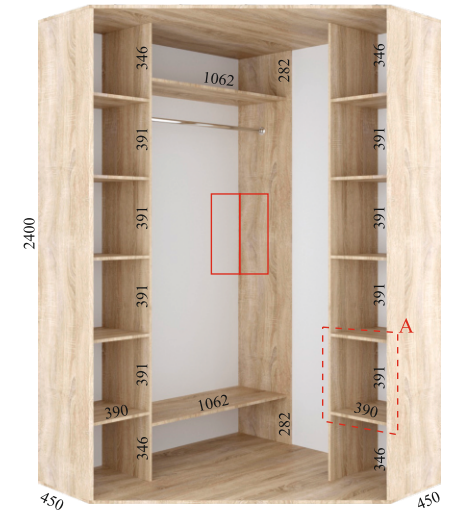

Внутрішнє наповнення кутових шаф-купе серії «СТАНДАРТ»

1100 x 1100 x 2400

1200 x 1200 x 2400

1300 x 1300 x 2400

1400 x 1400 x 2400

1500 x 1500 x 2400

1100 x 1100 x 2100

1200 x 1200 x 2100

1300 x 1300 x 2100

1400 x 1400 x 2100

1500 x 1500 x 2100

Секцію А можливо доукомплектувати скриньковим блоком

ФЕНІКС МЕБЛІ

1250 x 1300 x 2400

1250 x 1300 x 2100

Кутова шафа-купе
може доукомплектуватися
однією, або двома
консолями

Консоль
для "шкафи 90"

Додаткова комплектація шаф-купе серії «СТАНДАРТ»

Секцію А можливо докомплектувати скриньковим блоком

382/592

Любу шафу-купе можливо докомплектувати однією або двома консолями

Двухдверна шафа-купе може докомплектувати козирьком з трьома світлодіодними ламелями

Трьохдверний шафа-купе може докомплектувати козирьком з трьома світлодіодними ламелями

Радіусна консоль

Пряма консоль

300x600x2400

300x600x2100

300x450x2400

300x450x2100

300x600x2400