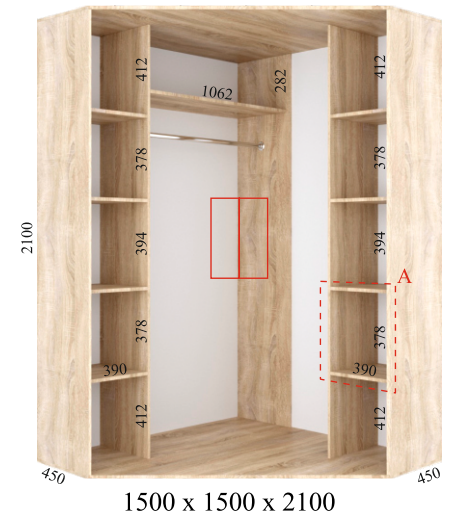

Внутрішнє наповнення кутових шаф-купе серії «СТАНДАРТ»

1100 x 1100 x 2400

1200 x 1200 x 2400

1300 x 1300 x 2400

1400 x 1400 x 2400

1500 x 1500 x 2400

1100 x 1100 x 2100

1200 x 1200 x 2100

1300 x 1300 x 2100

1400 x 1400 x 2100

1500 x 1500 x 2100

Секцію А можливо доукомплектувати скриньковим блоком

ФЕНІКС МЕБЛІ

1250 x 1300 x 2400

1250 x 1300 x 2100

Кутова шафа-купе
може доукомплектуватися
однією, або двома
консолями

Консоль
для "шкафи 90"

Додаткова комплектація шаф-купе серії «СТАНДАРТ»

Секцію А можливо докомплектувати скриньковим блоком

382/592

Любу шафу-купе можливо докомплектувати однією або двома консолями

Двухдверна шафа-купе може докомплектувати козирьком з трьома світлодіодними ламелями

Трьохдверний шафа-купе може докомплектувати козирьком з трьома світлодіодними ламелями

Радіусна консоль

Пряма консоль

300x600x2400

300x600x2100

300x450x2400

300x450x2100

300x600x2400