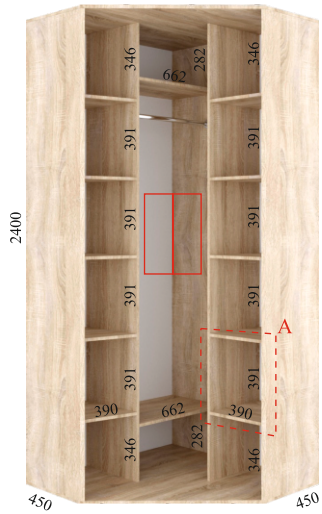

Внутрішнє наповнення кутових шаф-купе серії «СТАНДАРТ»

1100 x 1100 x 2400

1200 x 1200 x 2400

1300 x 1300 x 2400

1400 x 1400 x 2400

1500 x 1500 x 2400

1100 x 1100 x 2100

1200 x 1200 x 2100

1300 x 1300 x 2100

1400 x 1400 x 2100

1500 x 1500 x 2100

Секцію А можливо доукомплектувати скриньковим блоком

ФЕНІКС МЕБЛІ

1250 x 1300 x 2400

1250 x 1300 x 2100

Кутова шафа-купе
може доукомплектуватися
однією, або двома
консолями

Консоль
для "шкафи 90"

Додаткова комплектація шаф-купе серії «СТАНДАРТ»

Секцію А можливо докомплектувати скриньковим блоком

382/592

Любу шафу-купе можливо докомплектувати однією або двома консолями

Двухдверна шафа-купе може докомплектувати козирьком з трьома світлодіодними ламелями

Трьохдверний шафа-купе може докомплектувати козирьком з трьома світлодіодними ламелями

Радіусна консоль

Пряма консоль

300x600x2400

300x600x2100

300x450x2400

300x450x2100

300x600x2400