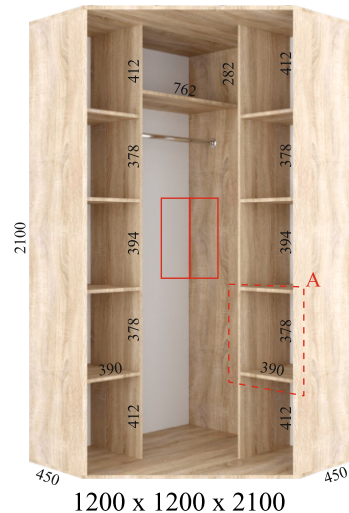

Внутрішнє наповнення кутових шаф-купе серії «СТАНДАРТ»

1100 x 1100 x 2400

1200 x 1200 x 2400

1300 x 1300 x 2400

1400 x 1400 x 2400

1500 x 1500 x 2400

1100 x 1100 x 2100

1200 x 1200 x 2100

1300 x 1300 x 2100

1400 x 1400 x 2100

1500 x 1500 x 2100

Секцію А можливо доукомплектувати скриньковим блоком

ФЕНІКС МЕБЛІ

1250 x 1300 x 2400

1250 x 1300 x 2100

Кутова шафа-купе
може доукомплектуватися
однією, або двома
консолями

Консоль
для "шкафи 90"

Додаткова комплектація шаф-купе серії «СТАНДАРТ»

Секцію А можливо докомплектувати скриньковим блоком

382/592

Любу шафу-купе можливо докомплектувати однією або двома консолями

Двухдверна шафа-купе може докомплектувати козирьком з трьома світлодіодними ламелями

Трьохдверний шафа-купе може докомплектувати козирьком з трьома світлодіодними ламелями

Радіусна консоль

Пряма консоль

300x600x2400

300x600x2100

300x450x2400

300x450x2100

300x600x2400