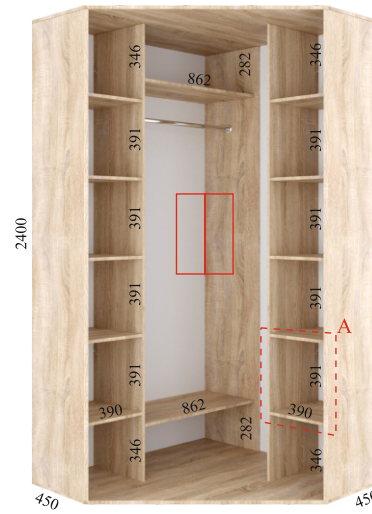

Внутрішнє наповнення кутових шаф-купе серії «СТАНДАРТ»

1100 x 1100 x 2400

1200 x 1200 x 2400

1300 x 1300 x 2400

1400 x 1400 x 2400

1500 x 1500 x 2400

1100 x 1100 x 2100

1200 x 1200 x 2100

1300 x 1300 x 2100

1400 x 1400 x 2100

1500 x 1500 x 2100

Секцію А можливо доукомплектувати скриньковим блоком

ФЕНІКС МЕБЛІ

1250 x 1300 x 2400

1250 x 1300 x 2100

Кутова шафа-купе
може доукомплектуватися
однією, або двома
консолями

Консоль
для "шкафи 90"

Додаткова комплектація шаф-купе серії «СТАНДАРТ»

Секцію А можливо докомплектувати скриньковим блоком

382/592

Любу шафу-купе можливо докомплектувати однією або двома консолями

Двухдверна шафа-купе може докомплектувати козирьком з трьома світлодіодними ламелями

Трьохдверний шафа-купе може докомплектувати козирьком з трьома світлодіодними ламелями

Радіусна консоль

Пряма консоль

300x600x2400

300x600x2100

300x450x2400

300x450x2100

300x600x2400