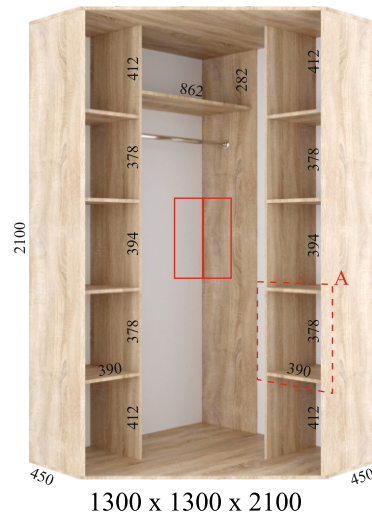

Внутрішнє наповнення кутових шаф-купе серії «СТАНДАРТ»

1100 x 1100 x 2400

1200 x 1200 x 2400

1300 x 1300 x 2400

1400 x 1400 x 2400

1500 x 1500 x 2400

1100 x 1100 x 2100

1200 x 1200 x 2100

1300 x 1300 x 2100

1400 x 1400 x 2100

1500 x 1500 x 2100

Секцію А можливо доукомплектувати скриньковим блоком

ФЕНІКС МЕБЛІ

1250 x 1300 x 2400

1250 x 1300 x 2100

Кутова шафа-купе
може доукомплектуватися
однією, або двома
консолями

Консоль
для "шкафи 90"

Додаткова комплектація шаф-купе серії «СТАНДАРТ»

Секцію А можливо докомплектувати скриньковим блоком

382/592

Любу шафу-купе можливо докомплектувати однією або двома консолями

Двухдверна шафа-купе може докомплектувати козирьком з трьома світлодіодними ламелями

Трьохдверний шафа-купе може докомплектувати козирьком з трьома світлодіодними ламелями

Радіусна консоль

Пряма консоль

300x600x2400

300x600x2100

300x450x2400

300x450x2100

300x600x2400