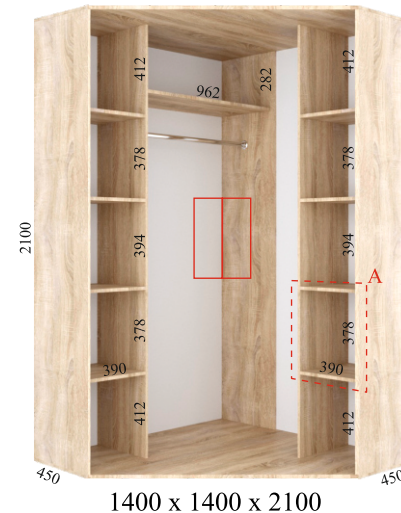

Внутрішнє наповнення кутових шаф-купе серії «СТАНДАРТ»

1100 x 1100 x 2400

1200 x 1200 x 2400

1300 x 1300 x 2400

1400 x 1400 x 2400

1500 x 1500 x 2400

1100 x 1100 x 2100

1200 x 1200 x 2100

1300 x 1300 x 2100

1400 x 1400 x 2100

1500 x 1500 x 2100

Секцію А можливо доукомплектувати скриньковим блоком

ФЕНІКС МЕБЛІ

1250 x 1300 x 2400

1250 x 1300 x 2100

Кутова шафа-купе
може доукомплектуватися
однією, або двома
консолями

Консоль
для "шкафи 90"

Додаткова комплектація шаф-купе серії «СТАНДАРТ»

Секцію А можливо докомплектувати скриньковим блоком

382/592

Любу шафу-купе можливо докомплектувати однією або двома консолями

Двухдверна шафа-купе може докомплектувати козирьком з трьома світлодіодними ламелями

Трьохдверний шафа-купе може докомплектувати козирьком з трьома світлодіодними ламелями

Радіусна консоль

Пряма консоль

300x600x2400

300x600x2100

300x450x2400

300x450x2100

300x600x2400