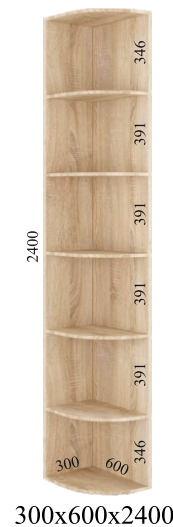

Внутрішнє наповнення кутових шаф-купе серії «СТАНДАРТ»

1100 x 1100 x 2400

1200 x 1200 x 2400

1300 x 1300 x 2400

1400 x 1400 x 2400

1500 x 1500 x 2400

1100 x 1100 x 2100

1200 x 1200 x 2100

1300 x 1300 x 2100

1400 x 1400 x 2100

1500 x 1500 x 2100

Секцію А можливо доукомплектувати скриньковим блоком

ФЕНІКС МЕБЛІ

1250 x 1300 x 2400

1250 x 1300 x 2100

Кутова шафа-купе
може доукомплектуватися
однією, або двома
консолями

Консоль
для "шкафи 90"

Додаткова комплектація шаф-купе серії «СТАНДАРТ»

Секцію А можливо докомплектувати скриньковим блоком

382/592

Любу шафу-купе можливо докомплектувати однією або двома консолями

Двухдверна шафа-купе може докомплектувати козирьком з трьома світлодіодними ламелями

Трьохдверний шафа-купе може докомплектувати козирьком з трьома світлодіодними ламелями

Радіусна консоль

Пряма консоль

300x600x2400

300x600x2100

300x450x2400

300x450x2100

300x600x2400