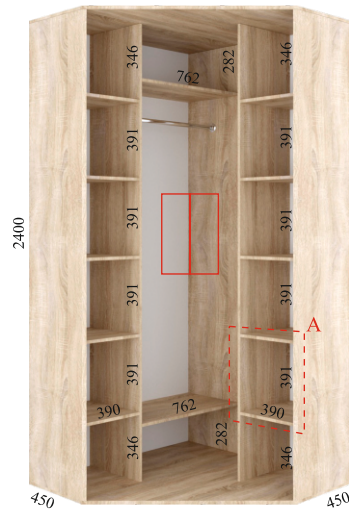

Внутрішнє наповнення кутових шаф-купе серії «СТАНДАРТ»

1100 x 1100 x 2400

1200 x 1200 x 2400

1300 x 1300 x 2400

1400 x 1400 x 2400

1500 x 1500 x 2400

1100 x 1100 x 2100

1200 x 1200 x 2100

1300 x 1300 x 2100

1400 x 1400 x 2100

1500 x 1500 x 2100

Секцію А можливо доукомплектувати скриньковим блоком

ФЕНІКС МЕБЛІ

1250 x 1300 x 2400

1250 x 1300 x 2100

Кутова шафа-купе
може доукомплектуватися
однією, або двома
консолями

Консоль
для "шкафи 90"

Додаткова комплектація шаф-купе серії «СТАНДАРТ»

Секцію А можливо докомплектувати скриньковим блоком

382/592

Любу шафу-купе можливо докомплектувати однією або двома консолями

Двухдверна шафа-купе може докомплектувати козирьком з трьома світлодіодними ламелями

Трьохдверний шафа-купе може докомплектувати козирьком з трьома світлодіодними ламелями

Радіусна консоль

Пряма консоль

300x600x2400

300x600x2100

300x450x2400

300x450x2100

300x600x2400