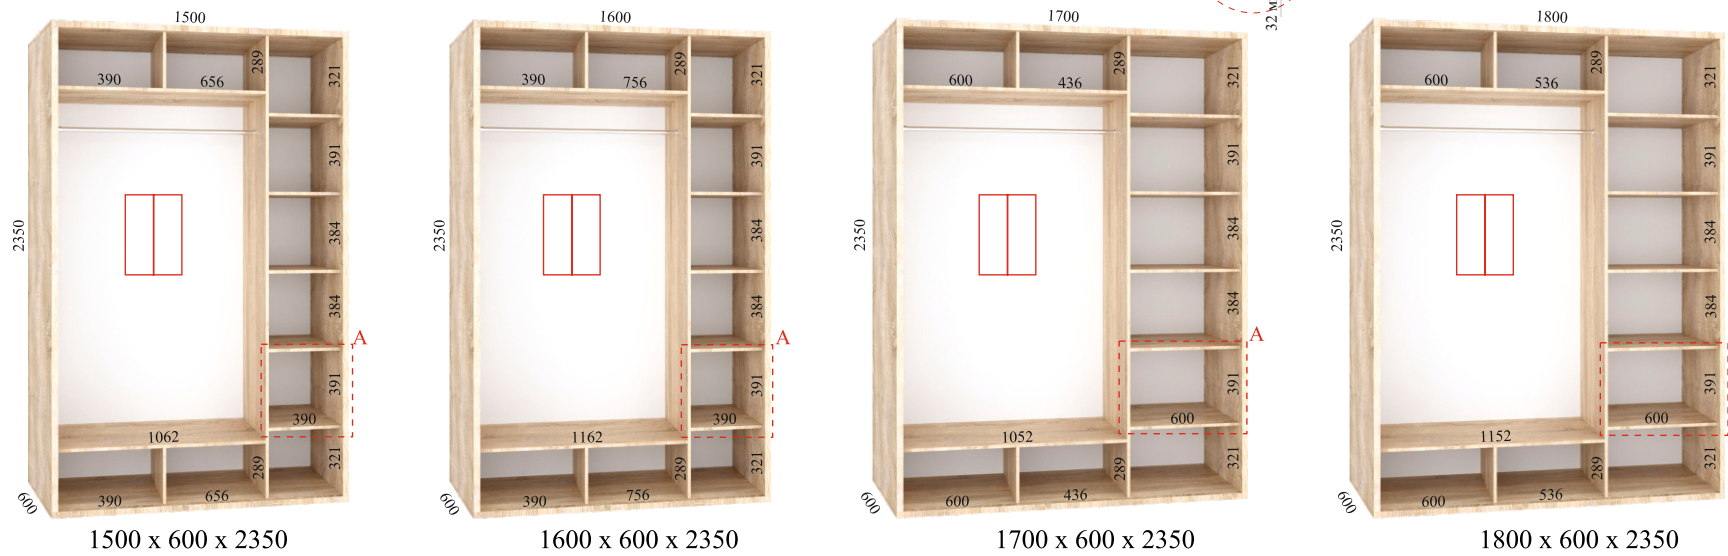

## Внутрішнє наповнення шаф-купе серії «ПРЕМ'ЄР»

Секцію А можливо доукомплектувати скриньковим блоком

## Внутрішнє наповнення шаф-купе серії «ПРЕМ'ЄР»

1900 x 600 x 2350

2000 x 600 x 2350

2100 x 600 x 2350

2200 x 600 x 2350

2300 x 600 x 2350

2400 x 600 x 2350

Секцію А можливо докомплектувати скриньковим блоком

## Додаткова комплектація шаф-купе серії «ПРЕМ'ЄР»

Секцію А можливо доукомплектувати скриньковим блоком

Профіль використовується при виготовленні шаф-купе

Профіль "Баварія"  
колір: графіт

Товщина стійок, даху та дна, набрані з ламінованого ДСП і створюють товщину деталей 32 мм