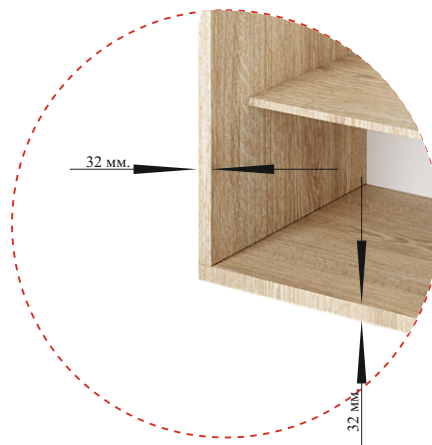

## Додаткова комплектація шаф-купе серії «ПРЕМ'ЄР»

Секцію А можливо доукомплектувати скриньковим блоком

Профіль використовується при виготовленні шаф-купе

Профіль "Баварія"  
колір: графіт

Товщина стійок, даху та дна, набрані з ламінованого ДСП і створюють товщину деталей 32 мм