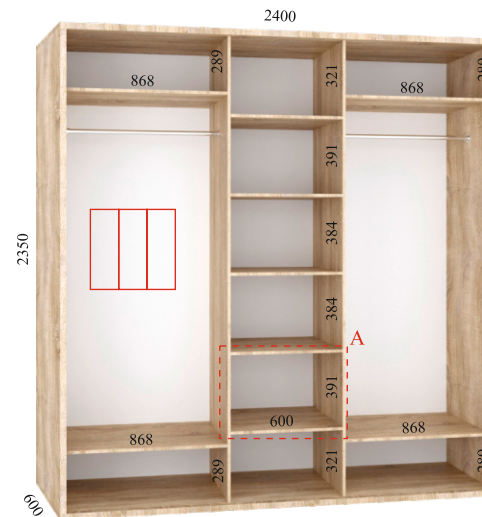

## Внутрішнє наповнення шаф-купе серії «ПРЕМ'ЄР»

Секцію А можливо доукомплектувати скриньковим блоком

## Внутрішнє наповнення шаф-купе серії «ПРЕМ'ЄР»

1900 x 600 x 2350

2000 x 600 x 2350

2100 x 600 x 2350

2200 x 600 x 2350

2300 x 600 x 2350

2400 x 600 x 2350

Секцію А можливо докомплектувати скриньковим блоком

## Додаткова комплектація шаф-купе серії «ПРЕМ'ЄР»

Секцію А можливо доукомплектувати скриньковим блоком

Профіль використовується при виготовленні шаф-купе

Профіль "Баварія"  
колір: графіт

Товщина стійок, даху та дна, набрані з ламінованого ДСП і створюють товщину деталей 32 мм