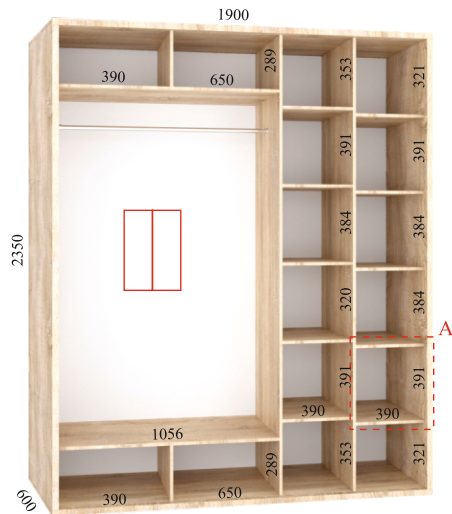

## Внутрішнє наповнення шаф-купе серії «ПРЕМ'ЄР»

Секцію А можливо доукомплектувати скриньковим блоком

## Внутрішнє наповнення шаф-купе серії «ПРЕМ'ЄР»

1900 x 600 x 2350

2000 x 600 x 2350

2100 x 600 x 2350

2200 x 600 x 2350

2300 x 600 x 2350

2400 x 600 x 2350

Секцію А можливо докомплектувати скриньковим блоком

## Додаткова комплектація шаф-купе серії «ПРЕМ'ЄР»

Секцію А можливо доукомплектувати скриньковим блоком

Профіль використовується при виготовленні шаф-купе

Профіль "Баварія"  
колір: графіт

Товщина стійок, даху та дна, набрані з ламінованого ДСП і створюють товщину деталей 32 мм