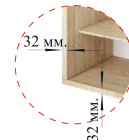

## Внутрішнє наповнення шаф-купе серії «ПРЕМ'ЄР»

1900 x 600 x 2350

2000 x 600 x 2350

2100 x 600 x 2350

2200 x 600 x 2350

2300 x 600 x 2350

2400 x 600 x 2350

Секцію А можливо докомплектувати скриньковим блоком