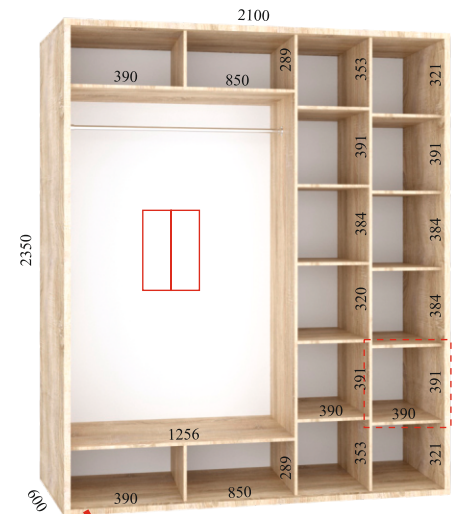

## Внутрішнє наповнення шаф-купе серії «ПРЕМ'ЄР»

Секцію А можливо доукомплектувати скриньковим блоком

## Внутрішнє наповнення шаф-купе серії «ПРЕМ'ЄР»

1900 x 600 x 2350

2000 x 600 x 2350

2100 x 600 x 2350

2200 x 600 x 2350

2300 x 600 x 2350

2400 x 600 x 2350

Секцію А можливо докомплектувати скриньковим блоком

## Додаткова комплектація шаф-купе серії «ПРЕМ'ЄР»

Секцію А можливо доукомплектувати скриньковим блоком

Профіль використовується при виготовленні шаф-купе

Профіль "Баварія"  
колір: графіт

Товщина стійок, даху та дна, набрані з ламінованого ДСП і створюють товщину деталей 32 мм