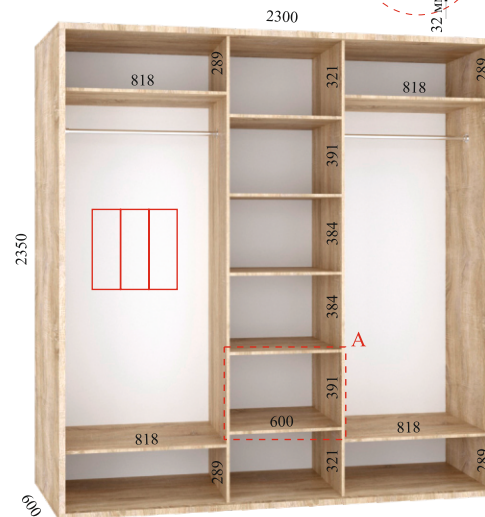

## Внутрішнє наповнення шаф-купе серії «ПРЕМ'ЄР»

Секцію А можливо доукомплектувати скриньковим блоком

## Внутрішнє наповнення шаф-купе серії «ПРЕМ'ЄР»

1900 x 600 x 2350

2000 x 600 x 2350

2100 x 600 x 2350

2200 x 600 x 2350

2300 x 600 x 2350

2400 x 600 x 2350

Секцію А можливо докомплектувати скриньковим блоком

## Додаткова комплектація шаф-купе серії «ПРЕМ'ЄР»

Секцію А можливо доукомплектувати скриньковим блоком

Профіль використовується при виготовленні шаф-купе

Профіль "Баварія"  
колір: графіт

Товщина стійок, даху та дна, набрані з ламінованого ДСП і створюють товщину деталей 32 мм