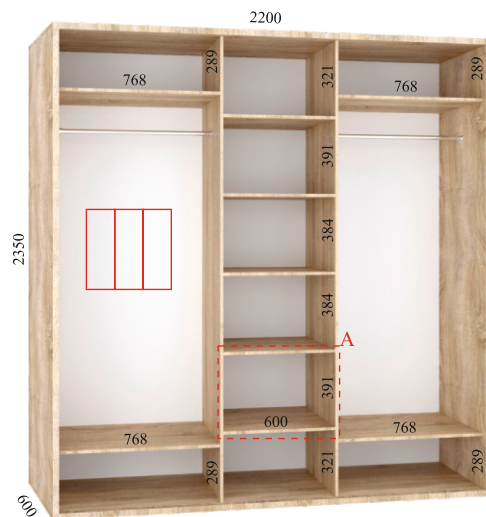

## Внутрішнє наповнення шаф-купе серії «ПРЕМ'ЄР»

Секцію А можливо доукомплектувати скриньковим блоком

## Внутрішнє наповнення шаф-купе серії «ПРЕМ'ЄР»

1900 x 600 x 2350

2000 x 600 x 2350

2100 x 600 x 2350

2200 x 600 x 2350

2300 x 600 x 2350

2400 x 600 x 2350

Секцію А можливо докомплектувати скриньковим блоком

## Додаткова комплектація шаф-купе серії «ПРЕМ'ЄР»

Секцію А можливо доукомплектувати скриньковим блоком

Профіль використовується при виготовленні шаф-купе

Профіль "Баварія"  
колір: графіт

Товщина стійок, даху та дна, набрані з ламінованого ДСП і створюють товщину деталей 32 мм