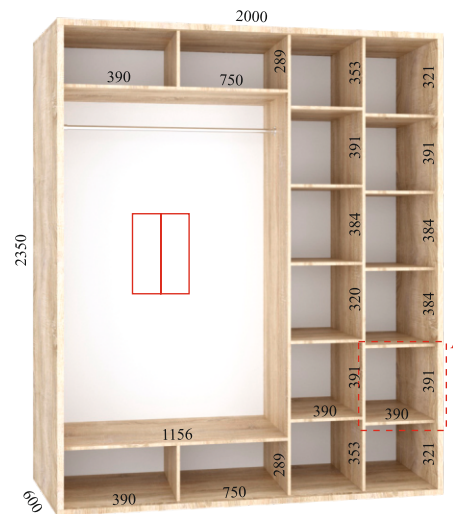

## Внутрішнє наповнення шаф-купе серії «ПРЕМ'ЄР»

Секцію А можливо доукомплектувати скриньковим блоком

## Внутрішнє наповнення шаф-купе серії «ПРЕМ'ЄР»

1900 x 600 x 2350

2000 x 600 x 2350

2100 x 600 x 2350

2200 x 600 x 2350

2300 x 600 x 2350

2400 x 600 x 2350

Секцію А можливо докомплектувати скриньковим блоком

## Додаткова комплектація шаф-купе серії «ПРЕМ'ЄР»

Секцію А можливо доукомплектувати скриньковим блоком

Профіль використовується при виготовленні шаф-купе

Профіль "Баварія"  
колір: графіт

Товщина стійок, даху та дна, набрані з ламінованого ДСП і створюють товщину деталей 32 мм