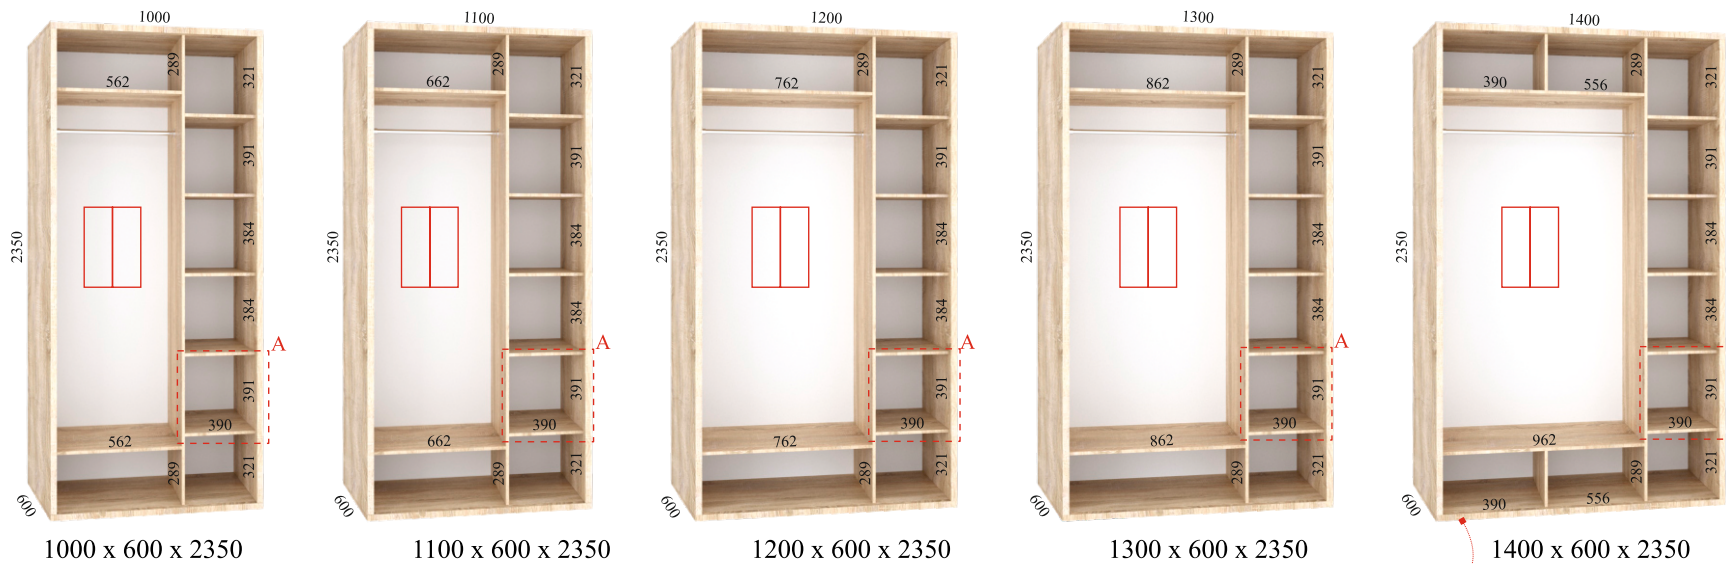

## Внутрішнє наповнення шаф-купе серії «ПРЕМ'ЄР»

Секцію А можливо доукомплектувати скриньковим блоком

## Внутрішнє наповнення шаф-купе серії «ПРЕМ'ЄР»

1900 x 600 x 2350

2000 x 600 x 2350

2100 x 600 x 2350

2200 x 600 x 2350

2300 x 600 x 2350

2400 x 600 x 2350

Секцію А можливо докомплектувати скриньковим блоком

## Додаткова комплектація шаф-купе серії «ПРЕМ'ЄР»

Секцію А можливо доукомплектувати скриньковим блоком

Профіль використовується при виготовленні шаф-купе

Профіль "Баварія"  
колір: графіт

Товщина стійок, даху та дна, набрані з ламінованого ДСП і створюють товщину деталей 32 мм