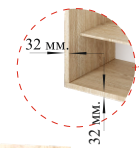

Внутрішнє наповнення шаф-купе серії «ПРЕМ'ЄР»