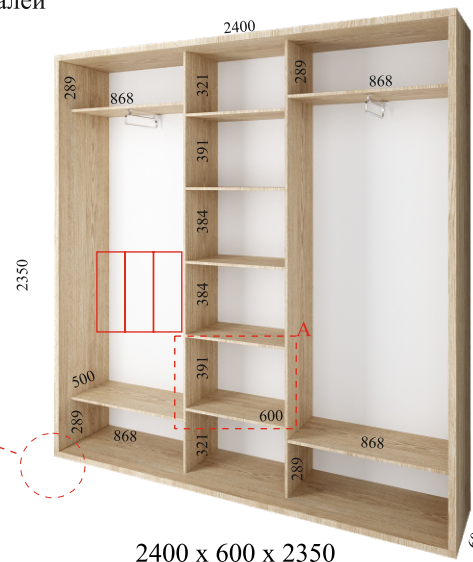

## Внутрішнє наповнення шаф-купе серії «ПРЕМ'ЄР»

1900 x 600 x 2350

2000 x 600 x 2350

2100 x 600 x 2350

2200 x 600 x 2350

2300 x 600 x 2350

2400 x 600 x 2350

Секцію А можливо докомплектувати скриньковим блоком

## Додаткова комплектація шаф-купе серії «ПРЕМ'ЄР»

Секцію А можливо доукомплектувати скриньковим блоком

Профіль використовується при виготовленні шаф-купе

Профіль "Баварія"  
колір: графіт

Товщина стійок, даху та дна, набрані з ламінованого ДСП і створюють товщину деталей 32 мм