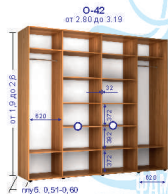

Шкафы глубиной от 0,51 до 0,8 включ. комплектуются явантой для тремпелей

Шкафы глубиной 0,5 комплектуются выдвижной вешалкой L=400

Шкафы глубиной от 0,35 до 0,39 включ. комплектуются выдвижной вешалкой L=250

Шкафы глубиной от 0,45 до 0,49 включ. комплектуются выдвижной вешалкой L=350

Шкафы глубиной от 0,40 до 0,44 включ. комплектуются выдвижной вешалкой L=300

* Буквенное обозначение-тип явфта, первая цифра-количество дверей