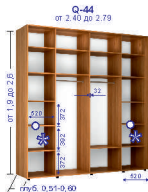

Шкафы глубиной от 0,51 до 0,6 включ. комплектуются в тандем для тремпелей

Шкафы глубиной 0,5 комплектуются выдвижной вешалкой L=400

Шкафы глубиной от 0,35 до 0,39 включ. комплектуются выдвижной вешалкой L=250

Шкафы глубиной от 0,45 до 0,49 включ. комплектуются выдвижной вешалкой L=350

Шкафы глубиной от 0,40 до 0,44 включ. комплектуются выдвижной вешалкой L=300

* Буквенное обозначение-тип а-кафа, первая цифра количество дверей