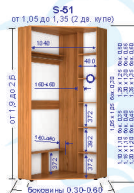

✳ Возможность установки комплекта ящиков (дополнительно)*, 1 комплект-2 ящика

* При глубине шкафа от 0,41 до 0,5 включ. глубина ящиков 0,32

○ Полка в шкафах высотой от 2,2 до 2,6 (при высоте шкафа от 1,9 до 2,19 отсутствует)

При глубине шкафа от 0,51 до 0,6 включ. глубина ящиков 0,42

Шкафы глубиной менее 0,41 ящиками не комплектуются

* Буквенное обозначение-тип шкафа, первая цифра-количество дверей