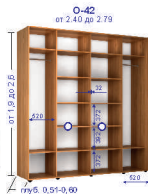

Шкафы глубиной от 0,51 до 0,8 включ. комплектуются явантой для тремпелей

Шкафы глубиной 0,5 комплектуются выдвижной вешалкой L=400

Шкафы глубиной от 0,35 до 0,39 включ. комплектуются выдвижной вешалкой L=250

Шкафы глубиной от 0,45 до 0,49 включ. комплектуются выдвижной вешалкой L=350

Шкафы глубиной от 0,40 до 0,44 включ. комплектуются выдвижной вешалкой L=300

* Буквенное обозначение-тип явфта, первая цифра-количество дверей