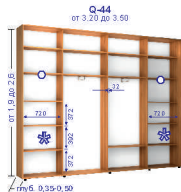

Шкафы глубиной от 0,51 до 0,6 включ. комплектуются в тандем для тремпелей

Шкафы глубиной 0,5 комплектуются выдвижной вешалкой L=400

Шкафы глубиной от 0,35 до 0,39 включ. комплектуются выдвижной вешалкой L=250

Шкафы глубиной от 0,45 до 0,49 включ. комплектуются выдвижной вешалкой L=350

Шкафы глубиной от 0,40 до 0,44 включ. комплектуются выдвижной вешалкой L=300

* Буквенное обозначение-тип а-кафа, первая цифра количество дверей