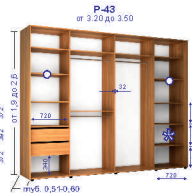

✳ Возможность установки комплекта ящиков (дополнительно)*, 1 комплект-2 ящика

* При глубине шкафа от 0,41 до 0,5 включ. глубина ящиков 0,32

○ Полка в шкафах высотой от 2,2 до 2,6 (при высоте шкафа от 1,9 до 2,19 отсутствует)

При глубине шкафа от 0,51 до 0,6 включ. глубина ящиков 0,42

Шкафы глубиной менее 0,41 ящиками не комплектуются

* Буквенное обозначение-тип шкафа, первая цифра-количество дверей