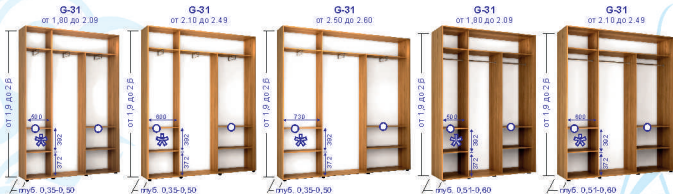

Шкафы глубиной от 0,51 до 0,6 включ. комплектуются в тандем для тремпелей

Шкафы глубиной 0,5 комплектуются выдвижной вешалкой L=400

Шкафы глубиной от 0,35 до 0,39 включ. комплектуются в выдвижной вешалкой L=250

Шкафы глубиной от 0,45 до 0,49 включ. комплектуются в выдвижной вешалкой L=350

Шкафы глубиной от 0,40 до 0,44 включ. комплектуются в выдвижной вешалкой L=300

* Буквенное обозначение-тип в кафа, первая цифр количество дверей