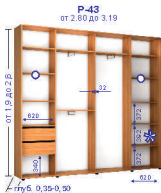

✳ Возможность установки комплекта ящиков (дополнительно)*, 1 комплект-2 ящика

* При глубине шкафа от 0,41 до 0,5 включ. глубина ящиков 0,32

○ Полка в шкафах высотой от 2,2 до 2,6 (при высоте шкафа от 1,9 до 2,19 отсутствует)

При глубине шкафа от 0,51 до 0,6 включ. глубина ящиков 0,42

Шкафы глубиной менее 0,41 ящиками не комплектуются

* Буквенное обозначение-тип шкафа, первая цифра-количество дверей