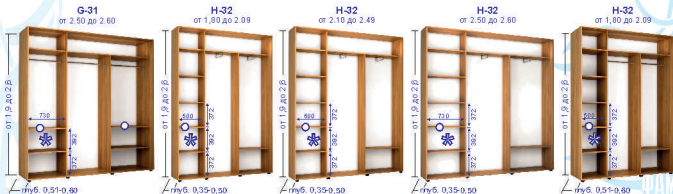

Шкафы глубиной от 0,51 до 0,6 включ. комплектуются в тандем для тремпелей

Шкафы глубиной 0,5 комплектуются выдвижной вешалкой L=400

Шкафы глубиной от 0,35 до 0,39 включ. комплектуются в выдвижной вешалкой L=250

Шкафы глубиной от 0,45 до 0,49 включ. комплектуются в выдвижной вешалкой L=350

Шкафы глубиной от 0,40 до 0,44 включ. комплектуются в выдвижной вешалкой L=300

* Буквенное обозначение-тип в кафа, первая цифр количество дверей