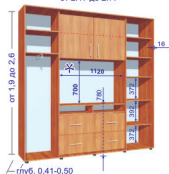

Шкафы глубиной менее 0,41 ящиками не комплектуются

* Буквенное обозначение-тип шкафа, первая цифра-количество дверей

TV-1
от 1,87 до 2,67

TV-2
от 2,17 до 2,77

TV-3
от 1,87 до 2,67

TV-4
от 2,17 до 2,77

Шкафы глубиной от 0,51 до 0,6 включ. комплектуются штангой для тремпелей