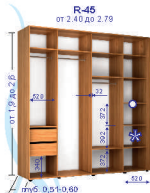

✳ Возможность установки комплекта ящиков (дополнительно)*, 1 комплект-2 ящика

* При глубине шкафа от 0,41 до 0,5 включ. глубина ящиков 0,32

○ Полка в шкафах высотой от 2,2 до 2,6 (при высоте шкафа от 1,9 до 2,19 отсутствует)

При глубине шкафа от 0,51 до 0,6 включ. глубина ящиков 0,42

Шкафы глубиной менее 0,41 ящиками не комплектуются

* Буквенное обозначение-тип шкафа, первая цифра-количество дверей