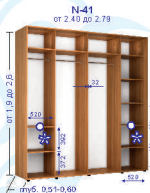

○ Полка в шкафах высотой от 2,2 до 2,6 (при высоте шкафа от 1,9 до 2,19 отсутствует)

При глубине шкафа от 0,51 до 0,6 включ. глубина ящиков 0,42

Шкафы глубиной менее 0,41 ящиками не комплектуются

* Буквенное обозначение-тип шкафа, первая цифра-количество дверей