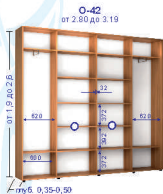

Шкафы глубиной от 0,51 до 0,8 включ. комплектуются явантой для тремпелей

Шкафы глубиной 0,5 комплектуются выдвижной вешалкой L=400

Шкафы глубиной от 0,35 до 0,39 включ. комплектуются выдвижной вешалкой L=250

Шкафы глубиной от 0,45 до 0,49 включ. комплектуются выдвижной вешалкой L=350

Шкафы глубиной от 0,40 до 0,44 включ. комплектуются выдвижной вешалкой L=300

* Буквенное обозначение-тип явфта, первая цифра-количество дверей