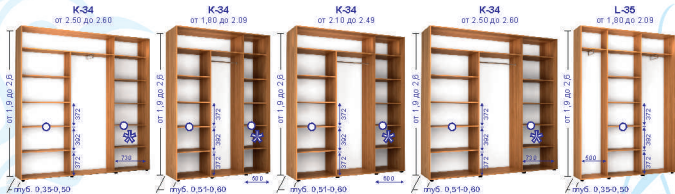

Шкафы глубиной от 0,40 до 0,44 включ. комплектуются в выдвижной вешалкой L=300

* Буквенное обозначение-тип в кафа, первая цифр количество дверей

✳ Возможность установки комплекта ящиков (дополнительно)*, 1 комплект-2 ящика

* При глубине шкафа от 0,41 до 0,5 включ. глубина ящиков 0,32

○ Полка в шкафах высотой от 2,2 до 2,6 (при высоте шкафа от 1,9 до 2,19 отсутствует)

При глубине шкафа от 0,51 до 0,6 включ. глубина ящиков 0,42

Шкафы глубиной менее 0,41 ящиками не комплектуются

* Буквенное обозначение-тип шкафа, первая цифра-количество дверей

Шкафы глубиной от 0,51 до 0,6 включ. комплектуются в тандем для тремпелей

Шкафы глубиной 0,5 комплектуются выдвижной вешалкой L=400