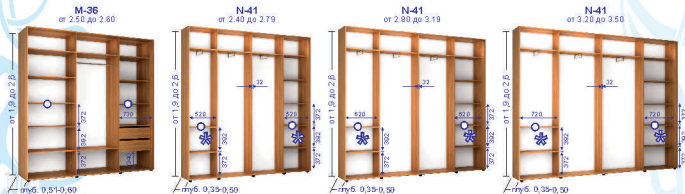

Шкафы глубиной от 0,35 до 0,39 включ. комплектуются выдвижной вешалкой L=250

Шкафы глубиной от 0,45 до 0,49 включ. комплектуются выдвижной вешалкой L=350

Шкафы глубиной от 0,40 до 0,44 включ. комплектуются выдвижной вешалкой L=300

* Буквенное обозначение-тип шкафа, первая цифра-количество дверей

✿ Возможность установки комплекта ящика (дополнительно)*, 1 комплект-2 ящика

* При глубине шкафа от 0,41 до 0,5 включ. глубина ящиков 0,32

○ Полка в шкафах высотой от 2,2 до 2,6 (при высоте шкафа от 1,9 до 2,19 отсутствует)

При глубине шкафа от 0,51 до 0,6 включ. глубина ящиков 0,42

Шкафы глубиной менее 0,41 ящиками не комплектуются

* Буквенное обозначение-тип шкафа, первая цифра-количество дверей