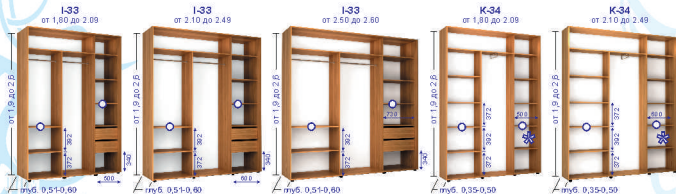

✳ Возможность установки комплекта ящиков (дополнительно)*, 1 комплект-2 ящика

* При глубине шкафа от 0,41 до 0,5 включ. глубина ящиков 0,32

○ Полка в шкафах высотой от 2,2 до 2,6 (при высоте шкафа от 1,9 до 2,19 отсутствует)

При глубине шкафа от 0,51 до 0,6 включ. глубина ящиков 0,42

Шкафы глубиной менее 0,41 ящиками не комплектуются

* Буквенное обозначение-тип шкафа, первая цифра-количество дверей