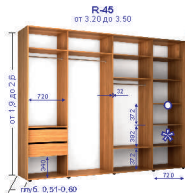

✳ Возможность установки комплекта ящиков (дополнительно)*, 1 комплект-2 ящика

* При глубине шкафа от 0,41 до 0,5 включ. глубина ящиков 0,32

○ Полка в шкафах высотой от 2,2 до 2,6 (при высоте шкафа от 1,9 до 2,19 отсутствует)

При глубине шкафа от 0,51 до 0,6 включ. глубина ящиков 0,42

Шкафы глубиной менее 0,41 ящиками не комплектуются

* Буквенное обозначение-тип шкафа, первая цифра-количество дверей