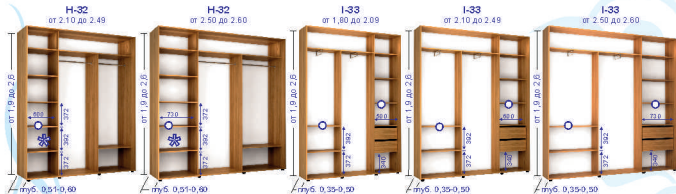

✳ Возможность установки комплекта ящиков (дополнительно)*, 1 комплект-2 ящика

* При глубине шкафа от 0,41 до 0,5 включ. глубина ящиков 0,32

○ Полка в шкафах высотой от 2,2 до 2,6 (при высоте шкафа от 1,9 до 2,19 отсутствует)

При глубине шкафа от 0,51 до 0,6 включ. глубина ящиков 0,42

Шкафы глубиной менее 0,41 ящиками не комплектуются

* Буквенное обозначение-тип шкафа, первая цифра-количество дверей