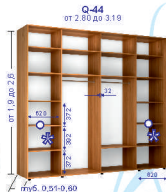

Шкафы глубиной от 0,51 до 0,6 включ. комплектуются в тандем для тремпелей

Шкафы глубиной 0,5 комплектуются выдвижной вешалкой L=400

Шкафы глубиной от 0,35 до 0,39 включ. комплектуются выдвижной вешалкой L=250

Шкафы глубиной от 0,45 до 0,49 включ. комплектуются выдвижной вешалкой L=350

Шкафы глубиной от 0,40 до 0,44 включ. комплектуются выдвижной вешалкой L=300

* Буквенное обозначение-тип а-кафа, первая цифра количество дверей