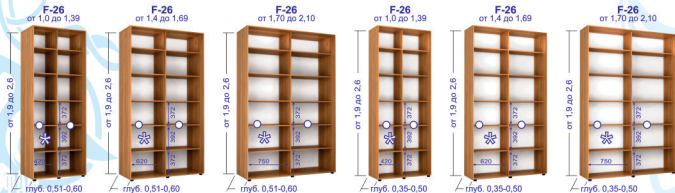

✳ Возможность установки комплекта ящиков (дополнительно)*, 1 комплект-2 ящика

* При глубине шкафа от 0,41 до 0,5 включ. глубина ящиков 0,32

○ Полка в шкафах высотой от 2,2 до 2,6 (при высоте шкафа от 1,9 до 2,19 отсутствует)

При глубине шкафа от 0,51 до 0,6 включ. глубина ящиков 0,42

Шкафы глубиной менее 0,41 ящиками не комплектуются

* Буквенное обозначение-тип шкафа, первая цифра-количество дверей