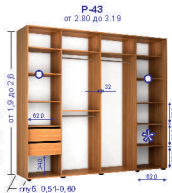

✳ Возможность установки комплекта ящиков (дополнительно)*, 1 комплект-2 ящика

* При глубине шкафа от 0,41 до 0,5 включ. глубина ящиков 0,32

○ Полка в шкафах высотой от 2,2 до 2,6 (при высоте шкафа от 1,9 до 2,19 отсутствует)

При глубине шкафа от 0,51 до 0,6 включ. глубина ящиков 0,42

Шкафы глубиной менее 0,41 ящиками не комплектуются

* Буквенное обозначение-тип шкафа, первая цифра-количество дверей