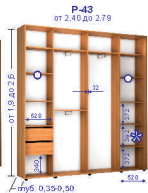

✳ Возможность установки комплекта ящиков (дополнительно)*, 1 комплект-2 ящика

* При глубине шкафа от 0,41 до 0,5 включ. глубина ящиков 0,32

○ Полка в шкафах высотой от 2,2 до 2,6 (при высоте шкафа от 1,9 до 2,19 отсутствует)

При глубине шкафа от 0,51 до 0,6 включ. глубина ящиков 0,42

Шкафы глубиной менее 0,41 ящиками не комплектуются

* Буквенное обозначение-тип шкафа, первая цифра-количество дверей