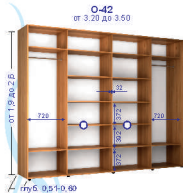

✳ Возможность установки комплекта ящиков (дополнительно)*, 1 комплект-2 ящика

* При глубине шкафа от 0,41 до 0,5 включ. глубина ящиков 0,32

○ Полка в шкафах высотой от 2,2 до 2,6 (при высоте шкафа от 1,9 до 2,19 отсутствует)

При глубине шкафа от 0,51 до 0,6 включ. глубина ящиков 0,42

Шкафы глубиной менее 0,41 ящиками не комплектуются

* Буквенное обозначение-тип шкафа, первая цифра-количество дверей